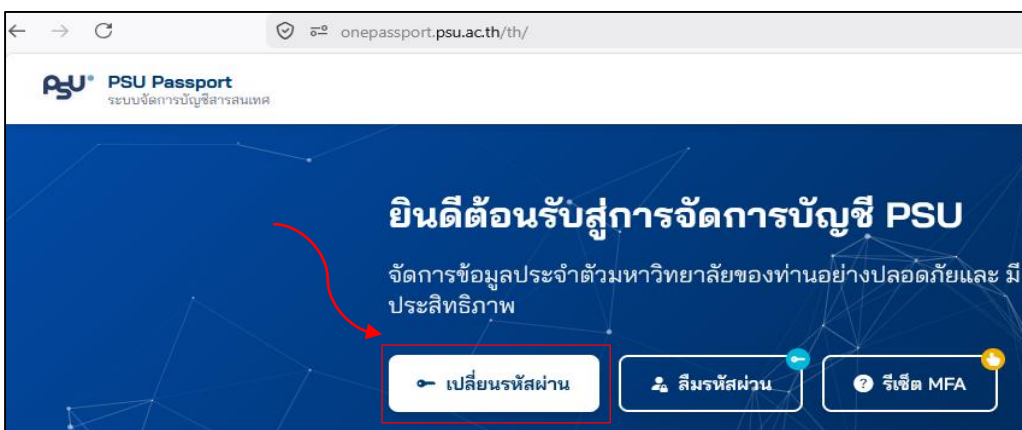

# การเปลี่ยนรหัสผ่าน PSU Passport ด้วยตนเอง

1. เข้าเว็บไซต์ <https://onepassport.psu.ac.th>

2. คลิก เปลี่ยนรหัสผ่าน

3. เลือก เข้าสู่ระบบด้วย ThaiD (ติดตั้งแอป ThaiD ให้เรียบร้อยก่อน)