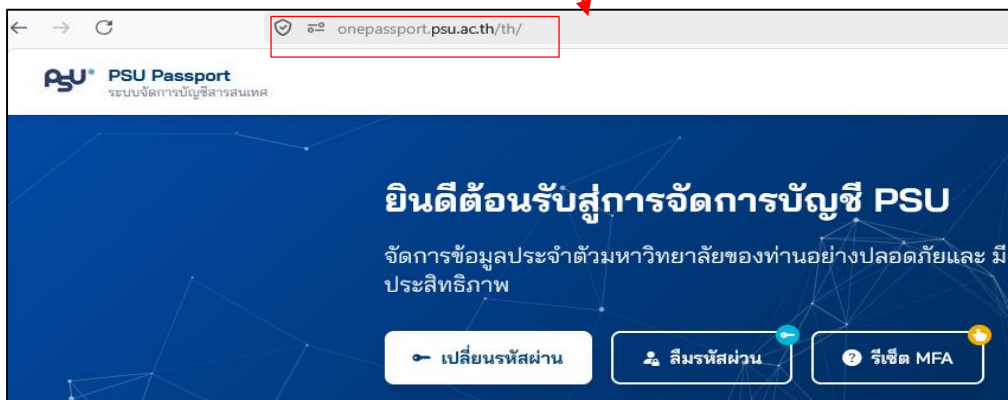

# การเปลี่ยนรหัสผ่าน PSU Passport ด้วยตนเอง

1. เข้าเว็บไซต์ <https://onepassport.psu.ac.th>

2. คลิก เปลี่ยนรหัสผ่าน

3. เลือก เข้าสู่ระบบด้วย ThaiD (ติดตั้งแอป ThaiD ให้เรียบร้อยก่อน)